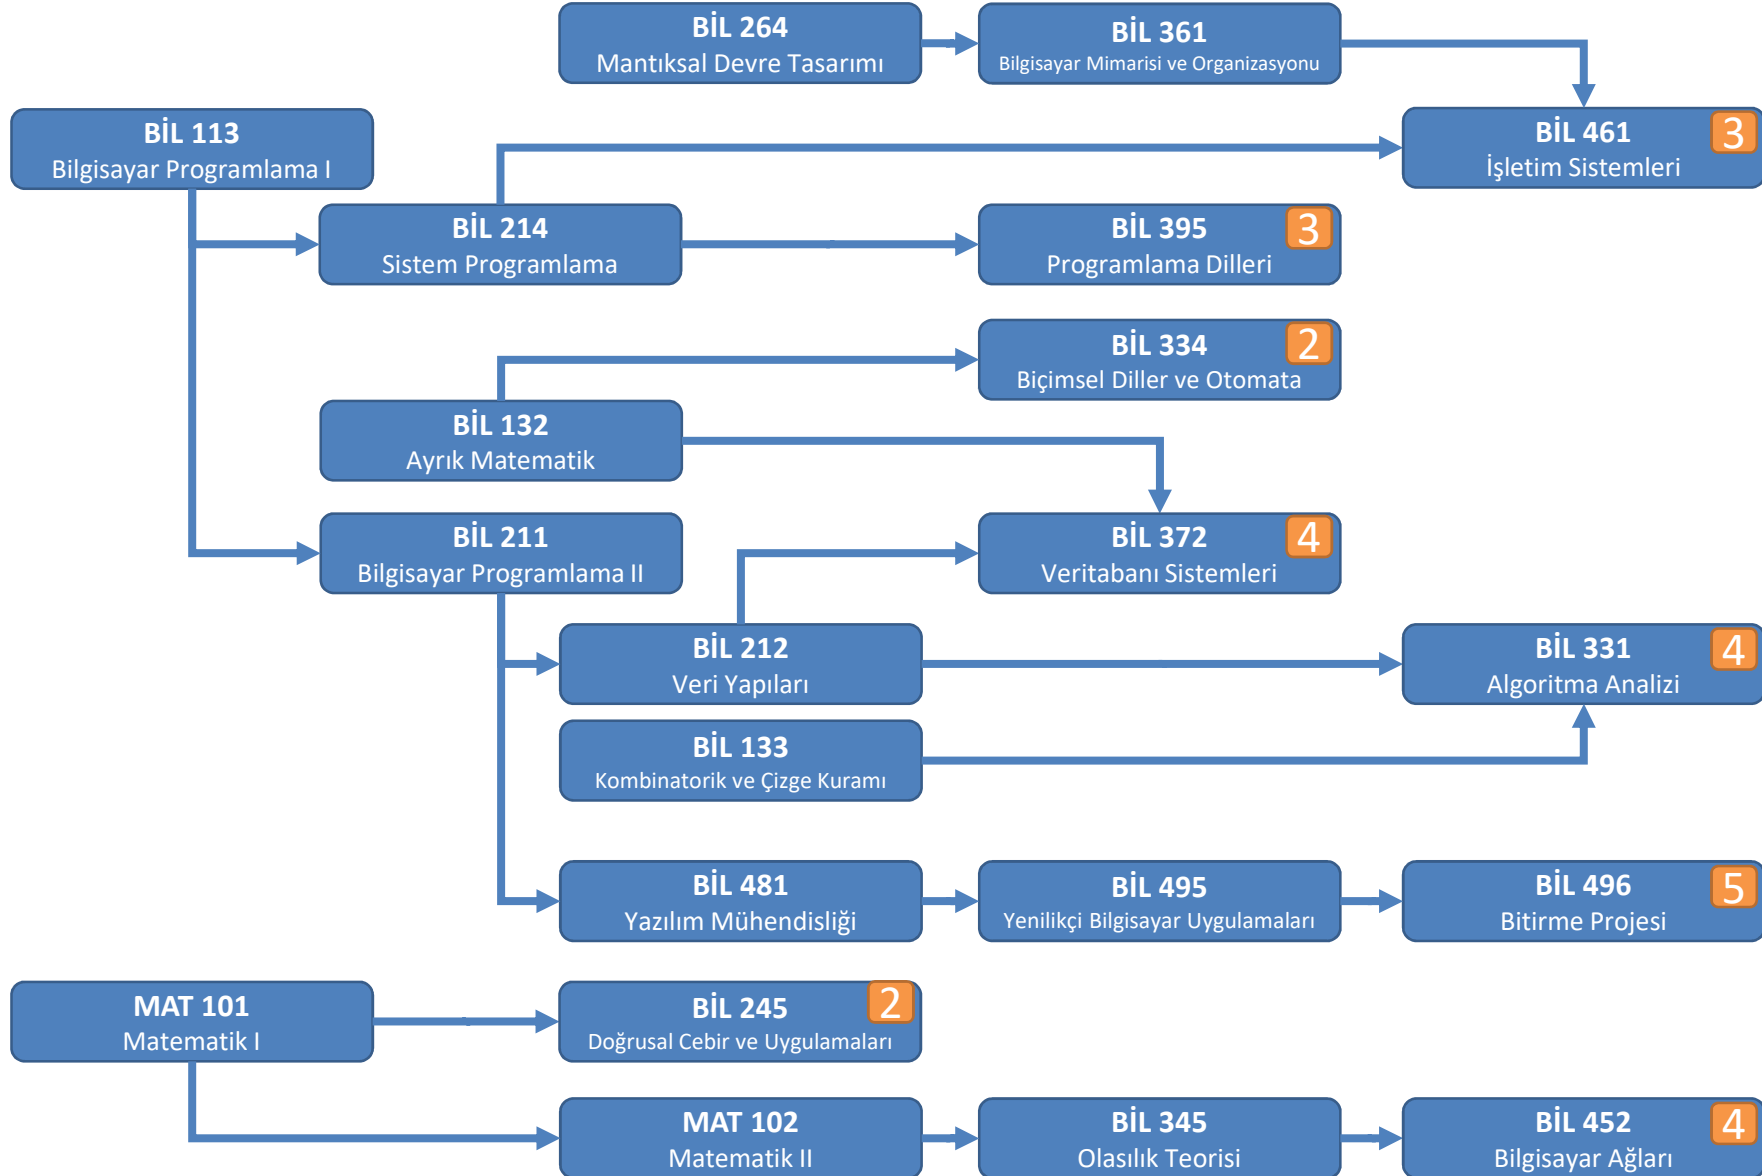

Bilgisayar Mühendisliği Lisans Programı Zorunlu Dersler Önkoşul Zinciri

Sarı kutulardaki sayılar önkoşul zincirindeki son dersin zincirdeki kaçınıcı ders olduğunu gösterir