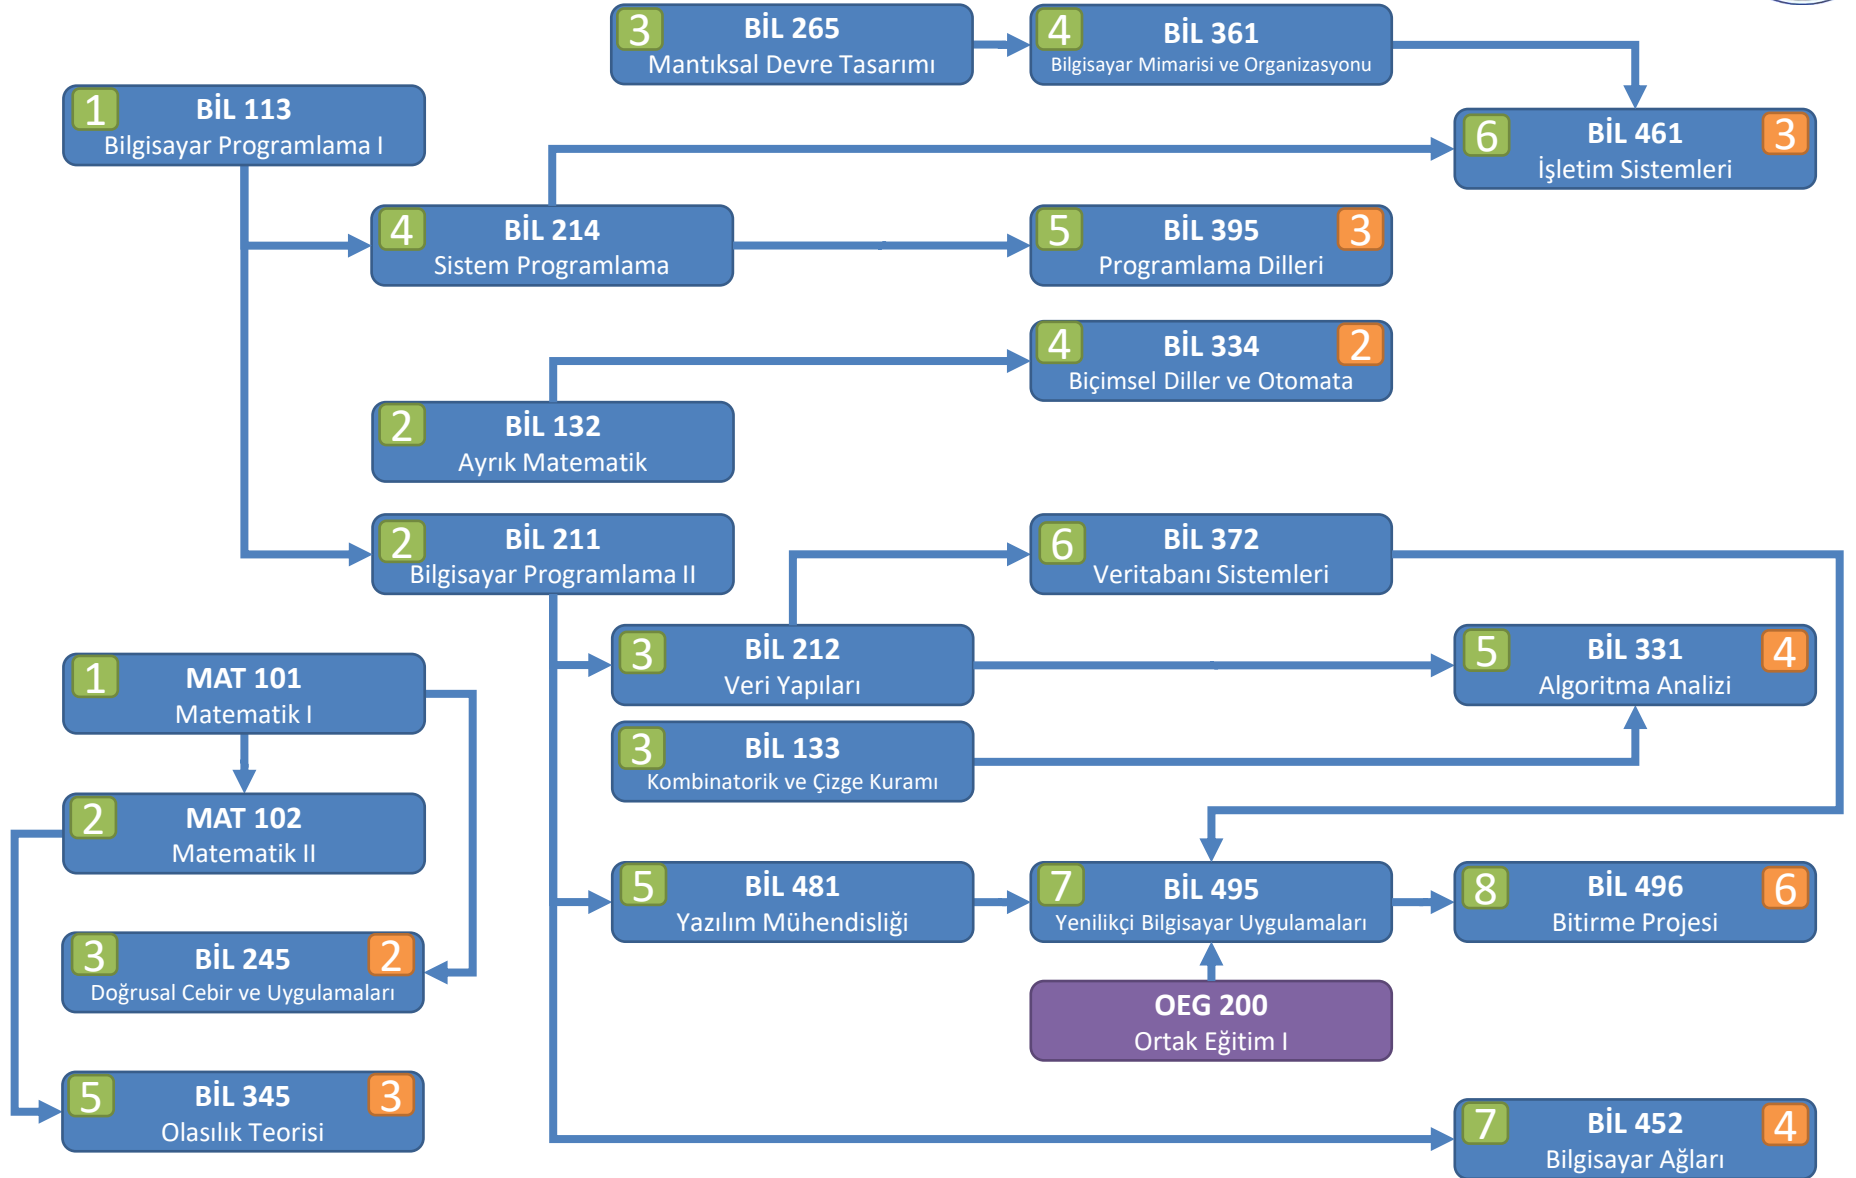

Bilgisayar Mühendisliği Lisans Programı

Zorunlu Dersler Önkoşul Zinciri (Güncellenmiş)

Yeşil kutulardaki sayılar ilgili dersin kaçınıcı dönemde açıldığını, Sarı kutulardaki sayılar önkoşul zincirindeki son dersin zincirdeki kaçınıcı ders olduğunu gösterir